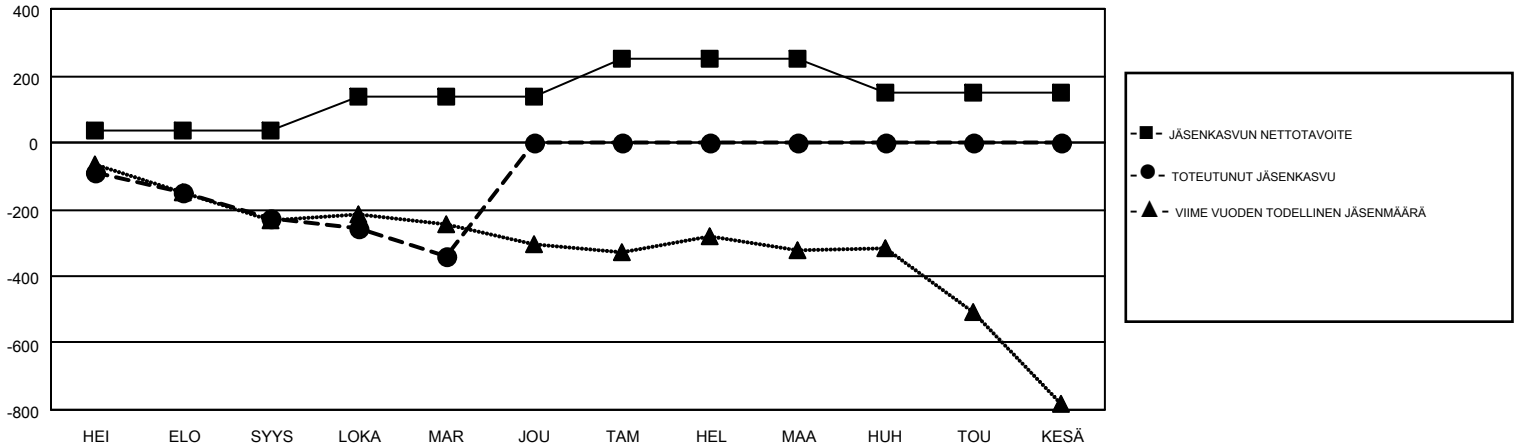

GMT MONTHLY MEMBERSHIP PROGRESS REPORT

Results as of: 11/30/2017

Multiple District 107

LOCATION: FINLAND

GMT: ANTTI FORSELL

GMT VAALIPIIRI 4

Klubit				jäsentä			
TULOKSET 2017-2018				TULOKSET 2017-2018			
NELJÄNNES	UUDEN KLUBIN TAVOITE	UUDET KLUBIT	LOPETETUT KLUBIT	NELJÄNNES	JÄSENKASVUN NETTOTAVOITE	TOTEUTUNUT JÄSENKASVU	POISTETUT JÄSENET (mukaan lukien siirrot)
HEI/ELO/SYYS	0	0	7	HEI/ELO/SYYS	35	183	379
LOKA/MAR/JOU	3	1	1	LOKA/MAR/JOU	100	253	350
TAM/HEL/MAA	5	0	0	TAM/HEL/MAA	115	0	0
HUH/TOU/KESÄ	3	0	0	HUH/TOU/KESÄ	-102	0	0

TAVOITTEET JA UUDET KLUBIT, KUMULATIIVINEN

TAVOITTEET JA JÄSENET, KUMULATIIVINEN

LAKKAUTETUT KLUBIT: 8	253 CLUBS OF 918 LISÄNNYT YHDEN TAI USEAMMAN UUTTA JÄSENTÄ	SUKUPUOLIJAKAUMA MIES 18,289 (79.61%) NAINEN 4,683 (20.39%)
EROTETUT JÄSENET KUOLLUT 88 KLUBI LAKKAUTETTU 10 MUUT 631 YHTEENSÄ 729	KLIKKA TÄSTÄ NÄHDÄKSESI KUMULATIIVISET JÄSENTIEDOT	PERHEJÄSENIÄ YHTEENSÄ 511 PERHEJÄSENET, JOTKA MAKSAVAT PUOLET JÄSENMAKSUSTA 256