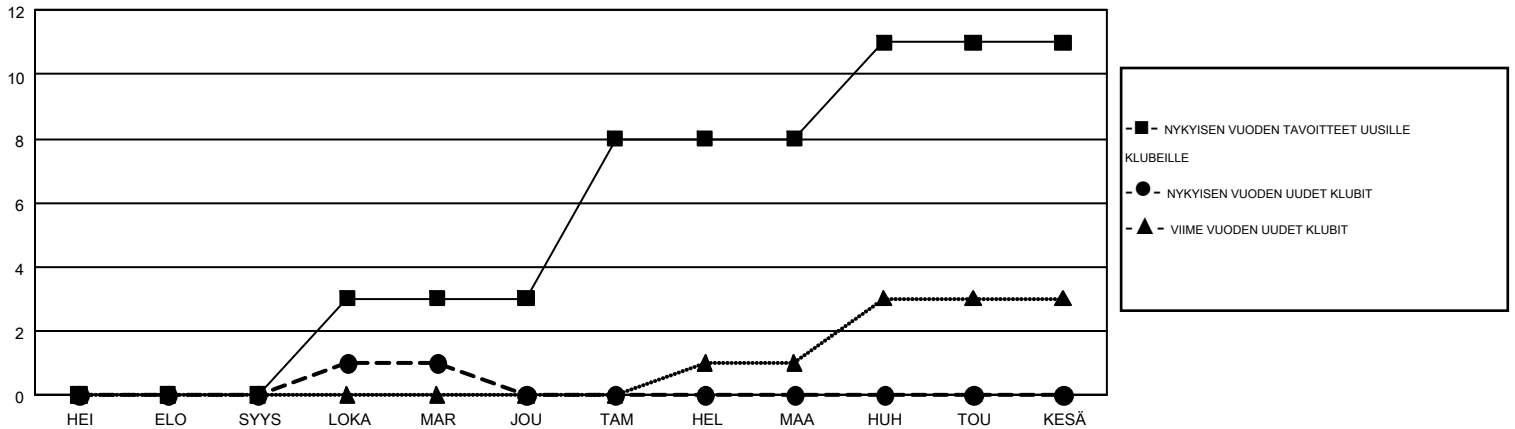

GMT MONTHLY MEMBERSHIP PROGRESS REPORT

Results as of: 11/30/2017

Multiple District 107

LOCATION: FINLAND

GMT: ANTTI FORSELL

GMT VAALIPIIRI 4

Klubit				jäsentä			
TULOKSET 2017-2018				TULOKSET 2017-2018			
NELJÄNNES	UUDEN KLUBIN TAVOITE	UUDET KLUBIT	LOPETETUT KLUBIT	NELJÄNNES	JÄSENKASVUN NETTOTAVOITE	TOTEUTUNUT JÄSENKASVU	POISTETUT JÄSENET (mukaan lukien siirrot)
HEI/ELO/SYYS	0	0	7	HEI/ELO/SYYS	35	183	379
LOKA/MAR/JOU	3	1	1	LOKA/MAR/JOU	100	253	350
TAM/HEL/MAA	5	0	0	TAM/HEL/MAA	115	0	0
HUH/TOU/KESÄ	3	0	0	HUH/TOU/KESÄ	-102	0	0

TAVOITTEET JA UUDET KLUBIT, KUMULATIIVINEN

TAVOITTEET JA JÄSENET, KUMULATIIVINEN

LAKKAUTETUT KLUBIT: 8	253 CLUBS OF 918 LISÄNNYT YHDEN TAI USEAMMAN UUTTA JÄSENTÄ	SUKUPUOLIJAKAUMA MIES 18,289 (79.61%) NAINEN 4,683 (20.39%)
EROTETUT JÄSENET KUOLLUT 88 KLUBI LAKKAUTETTU 10 MUUT 631 YHTEENSÄ 729	KLIKKA TÄSTÄ NÄHDÄKSESI KUMULATIIVISET JÄSENTIEDOT	PERHEJÄSENIÄ YHTEENSÄ 511 PERHEJÄSENET, JOTKA MAKSAVAT PUOLET JÄSENMAKSUSTA 256